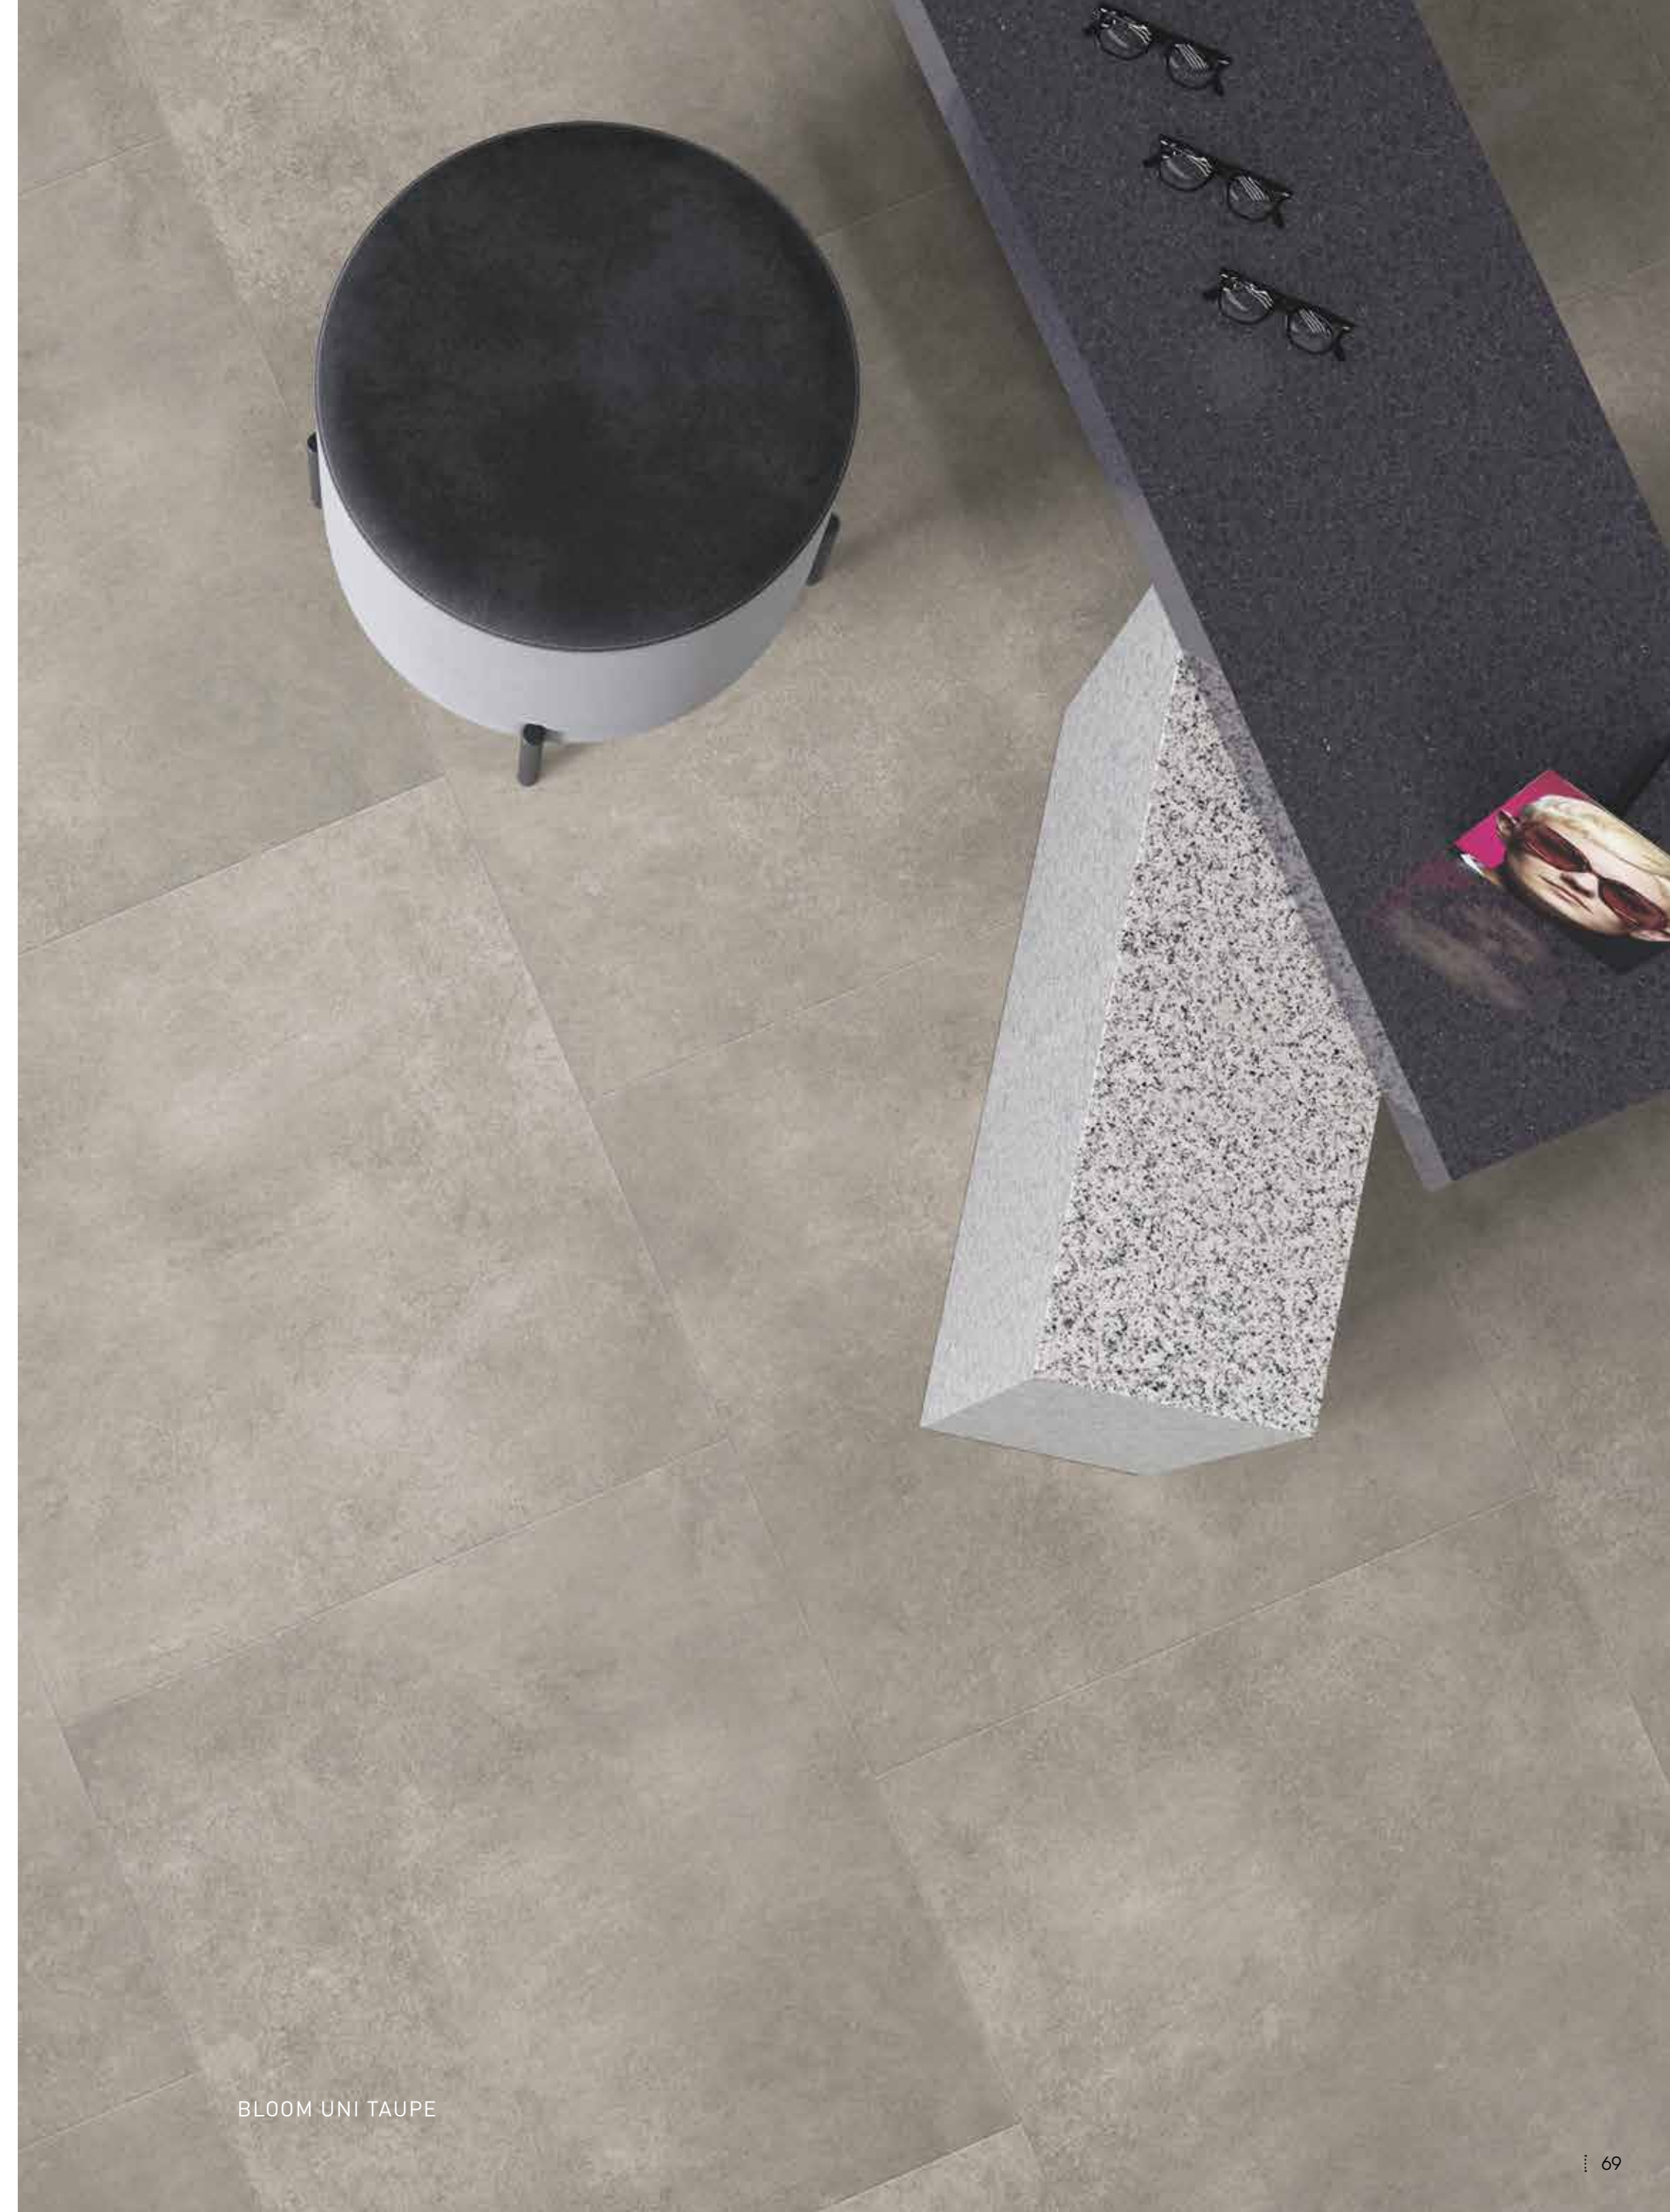

Bloom Uni

BLOOM UNI TAUPE 0868
DB 610 x 610 | **SOLID CLIC** 389 x 729
RIGID AC 457 x 914 | LL 600 x 600

BLOOM UNI GREY 0869
DB 610 x 610 | **SOLID CLIC** 389 x 729
RIGID AC 457 x 914 | LL 600 x 600