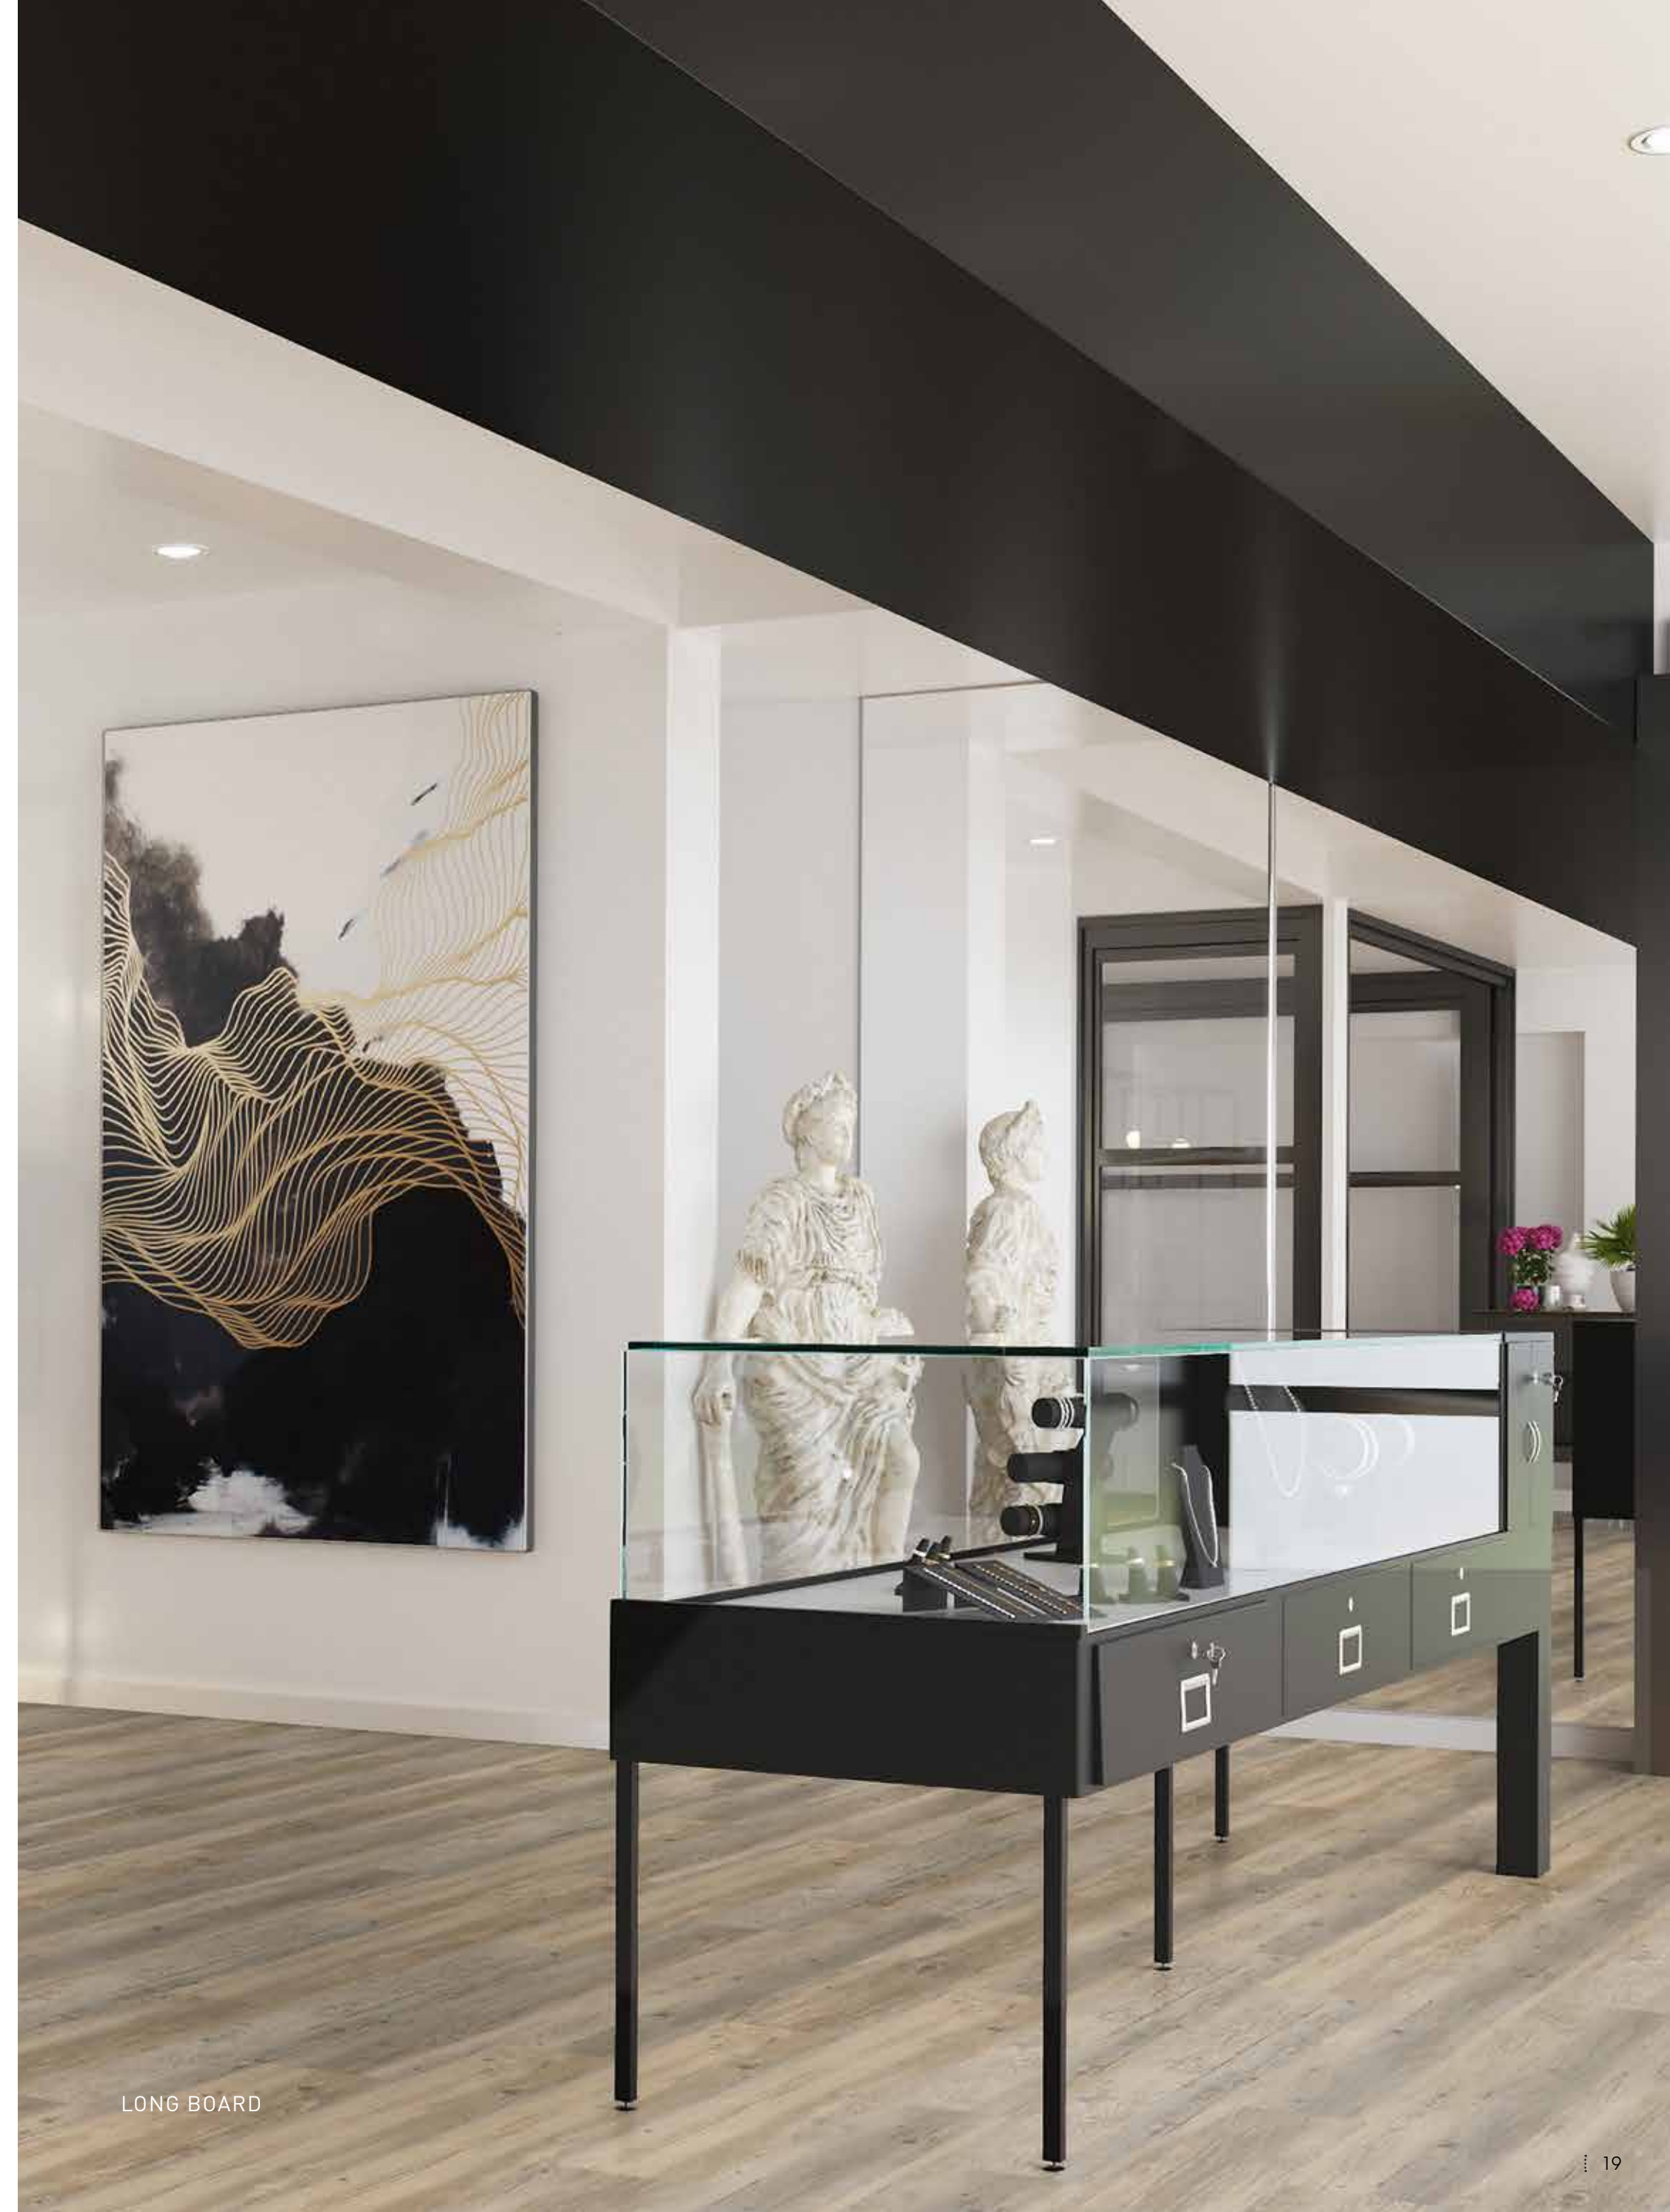

Long Board

LONG BOARD 0455
DB 184 x 1219 | **SOLID CLIC** 212 x 1239
RIGID AC 177 x 1219 | LL 229 x 1220
LL AC 229 x 1220