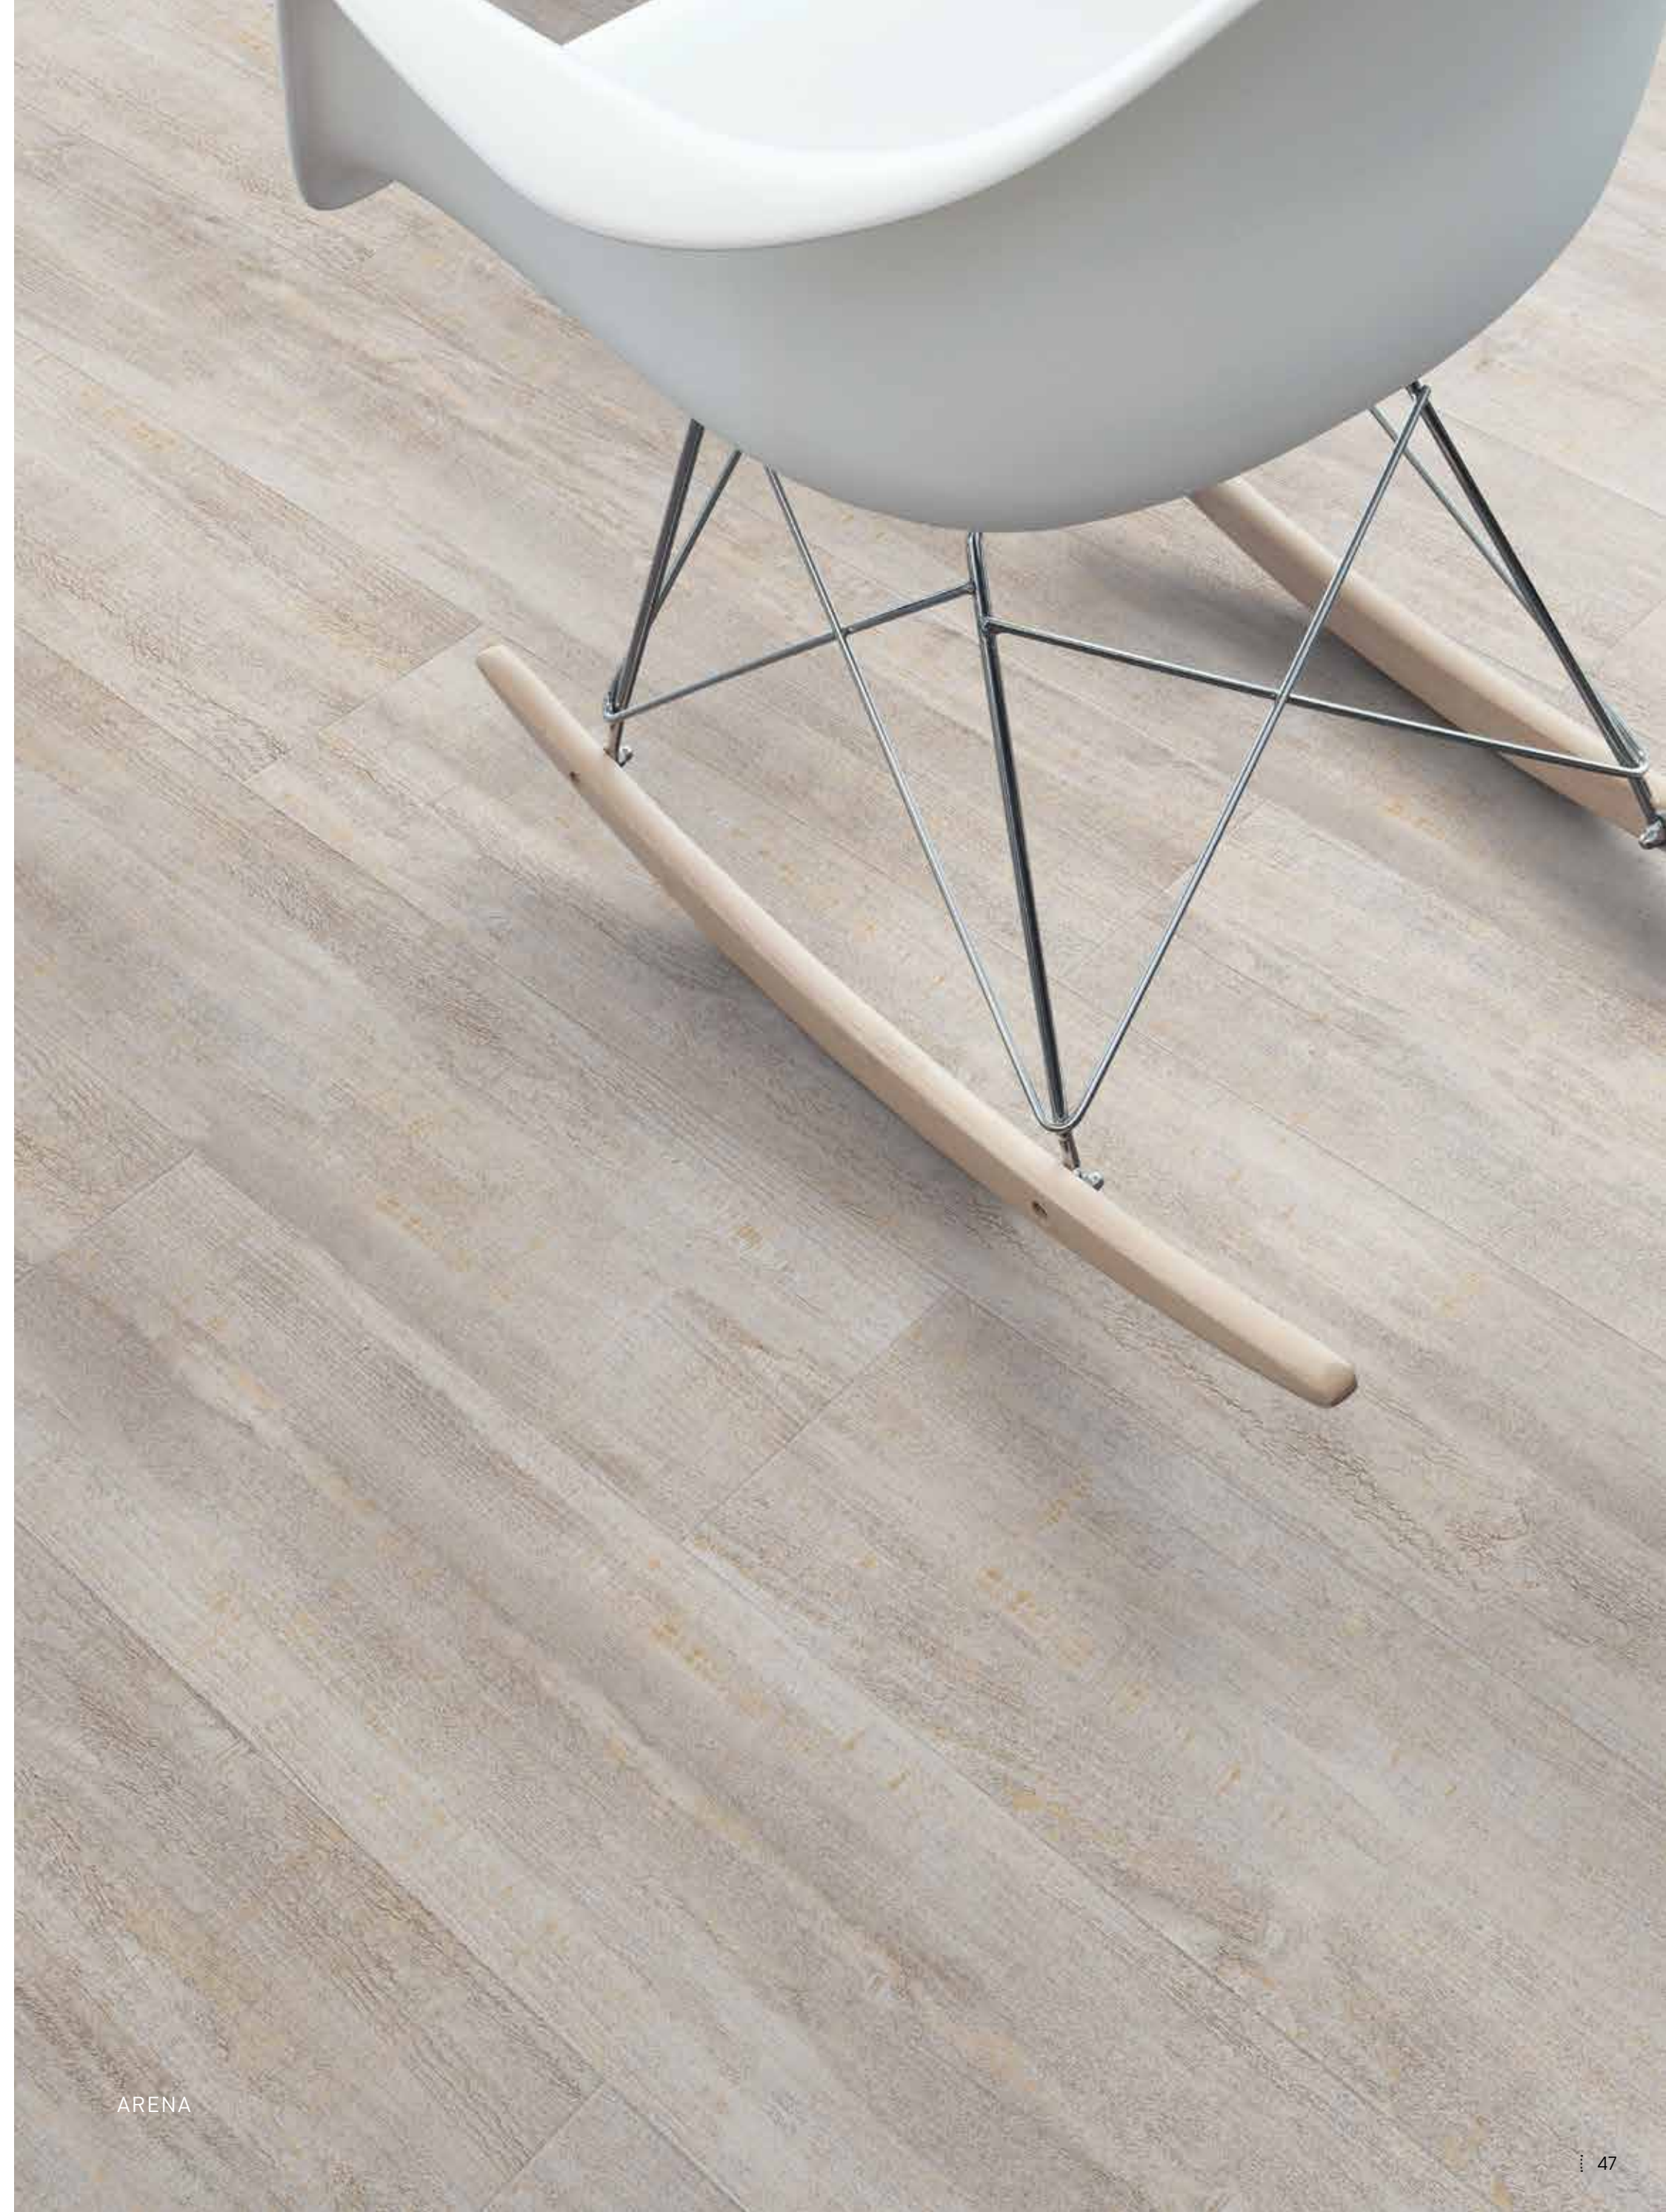

Stripe Oak

STRIPE OAK ICE 0858
DB 184 x 1219 | SOLID CLIC 212 x 1239

Arena

ARENA 0060
DB 184 x 1219 | SOLID CLIC 212 x 1239
LL 229 x 1220 | LL AC 229 x 1220

ARENA

ARENA

Ranch

RANCH 0456
DB 184 x 1219 | **SOLID CLIC** 212 x 1239
230 x 1500 | 240 x 1461
RIGID AC 177 x 1219 | **LL** 229 x 1220
LL AC 229 x 1220