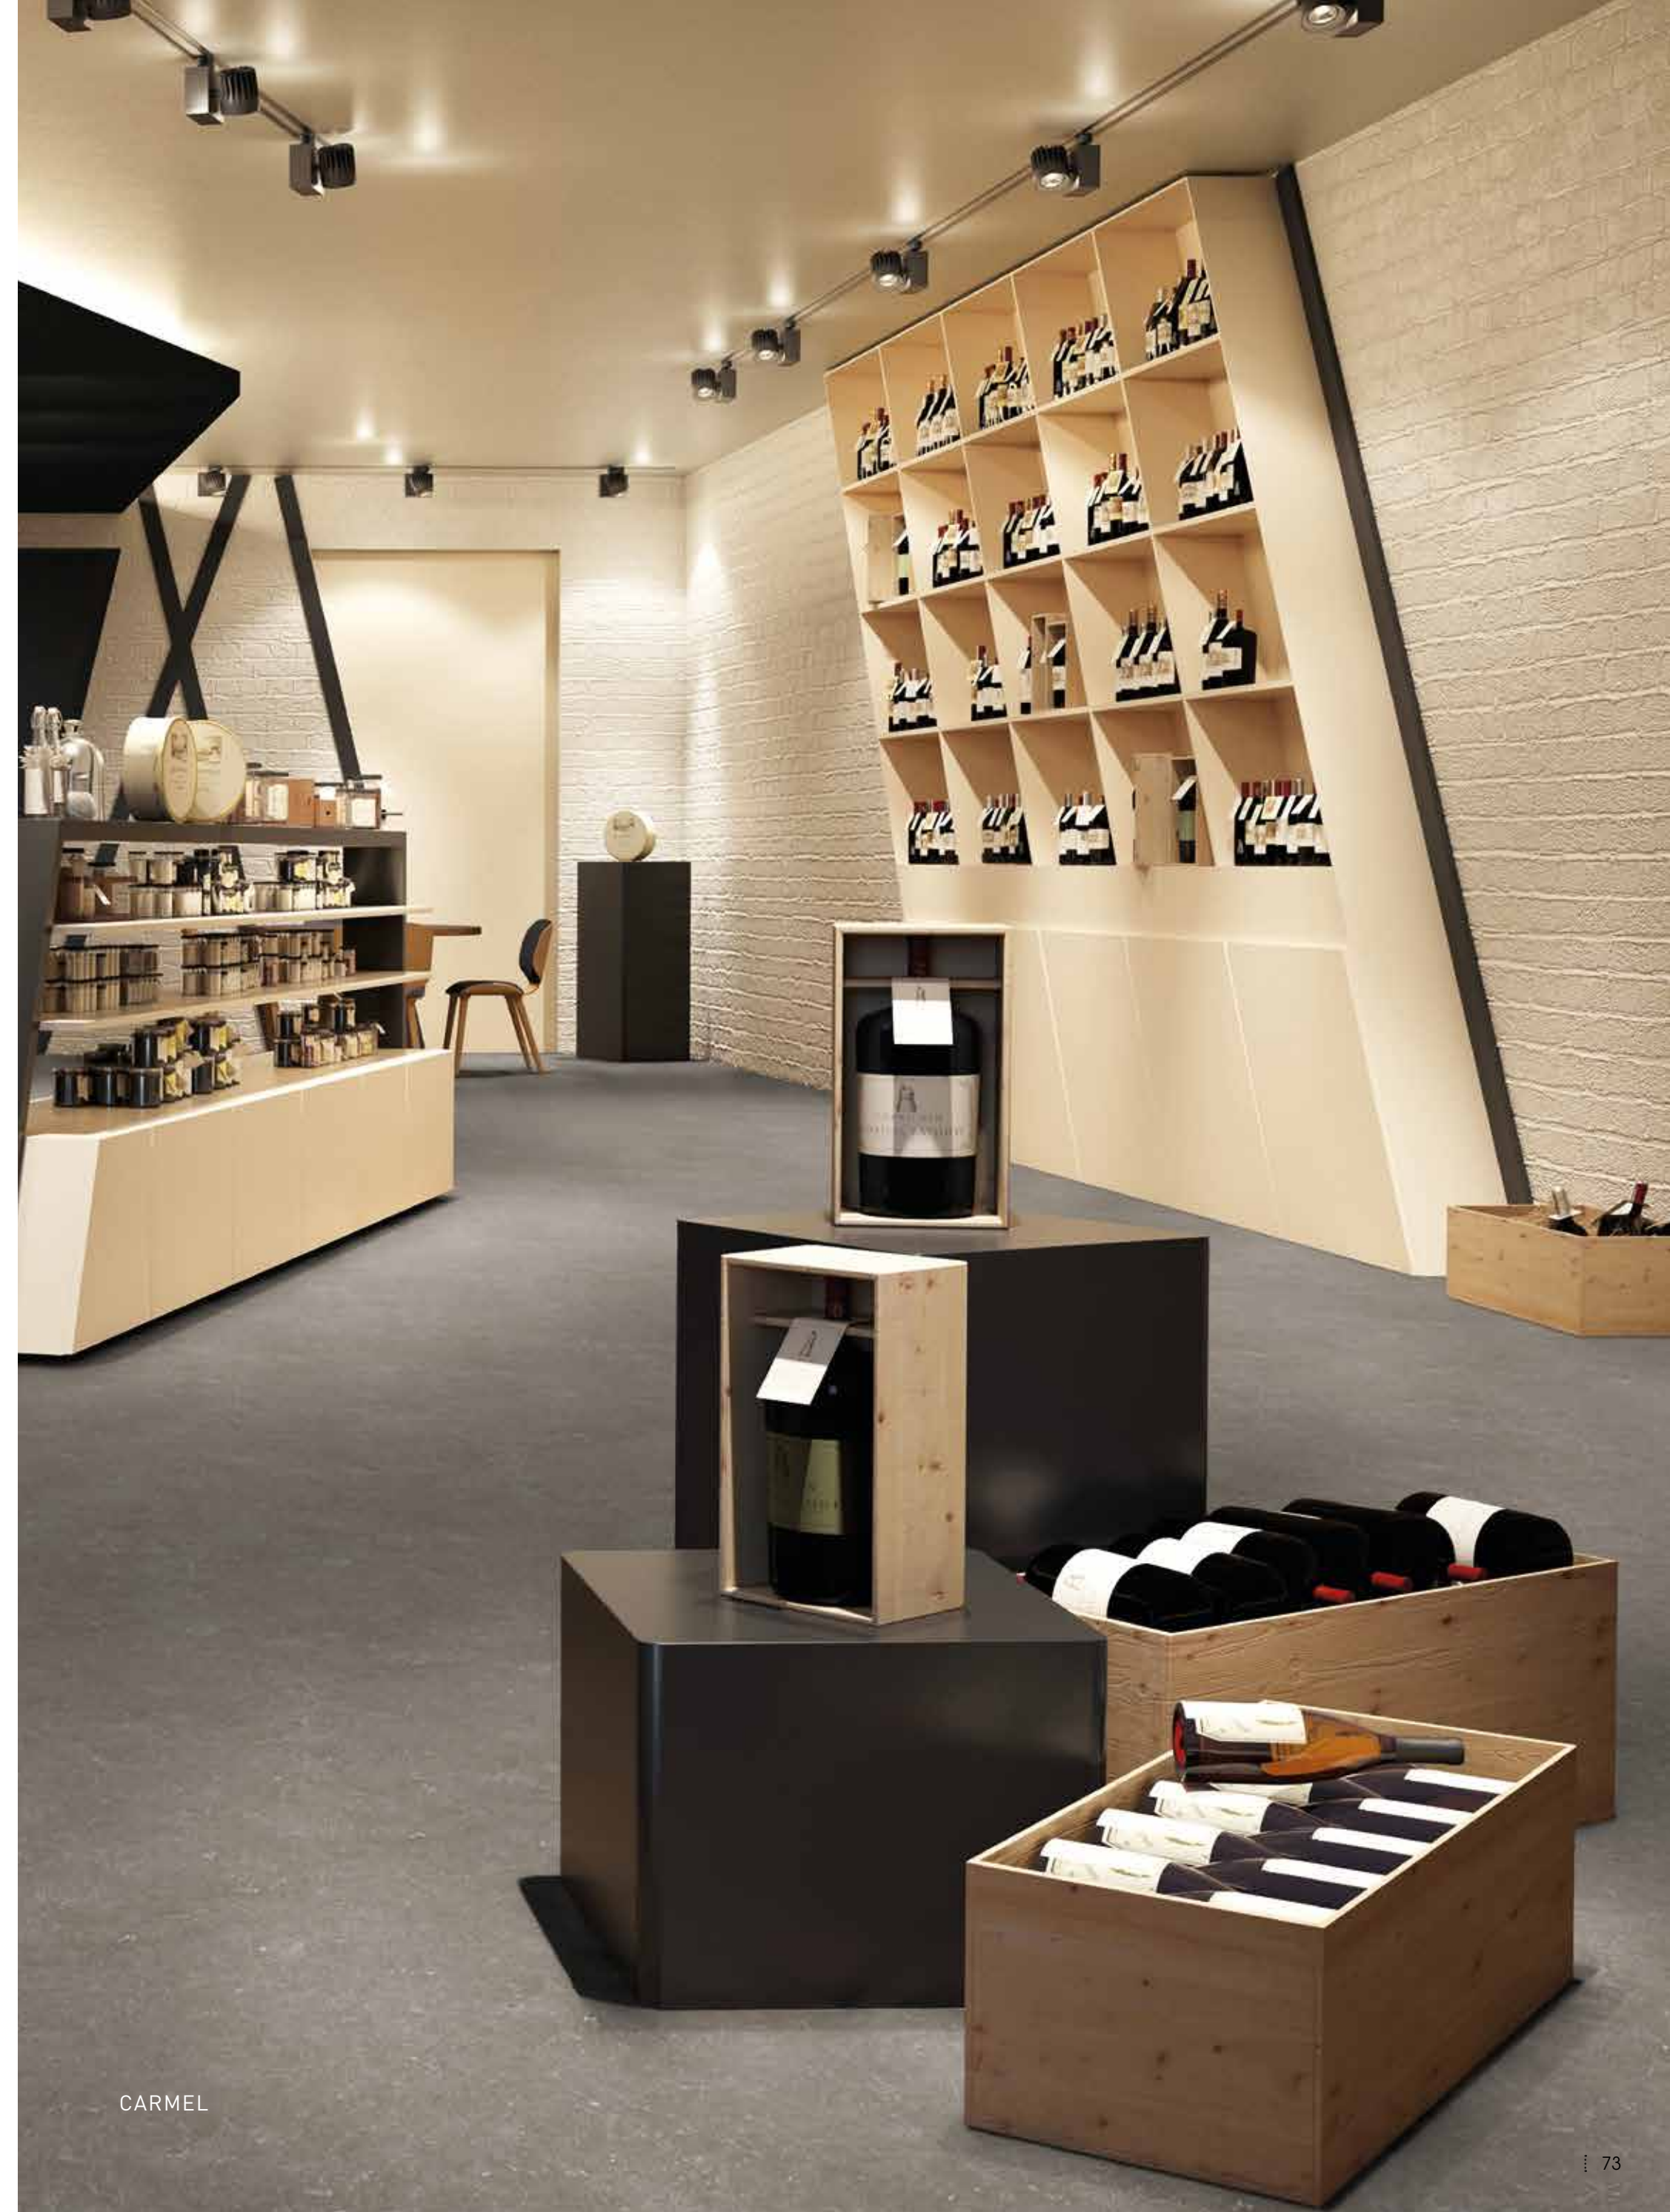

Carmel

CARMEL 0618
DB 457 x 914 | **SOLID CLIC** 389 x 729
RIGID AC 457 x 914 | LL 500 x 500
LL AC 500 x 500